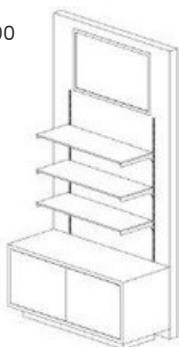

## Dynamic Gondola Head

**Height (mm)**  
1800-1600-1400-1200

**Depth (mm)**

350

**Length (mm)**

1150-950-750