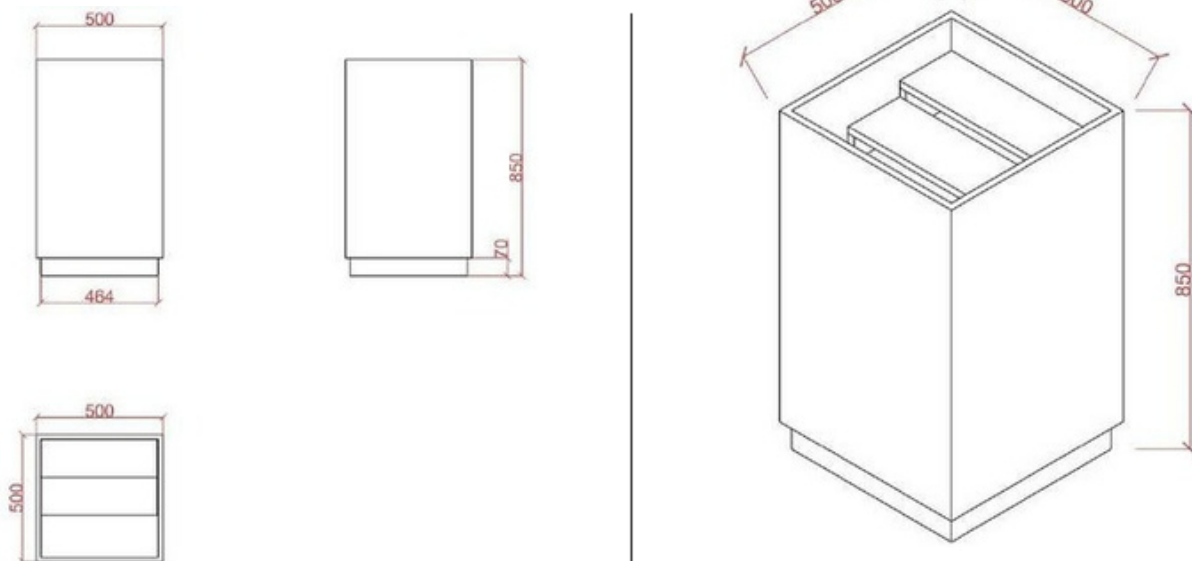

PHARMABOX

(hxdxl) 850x500x500 mm